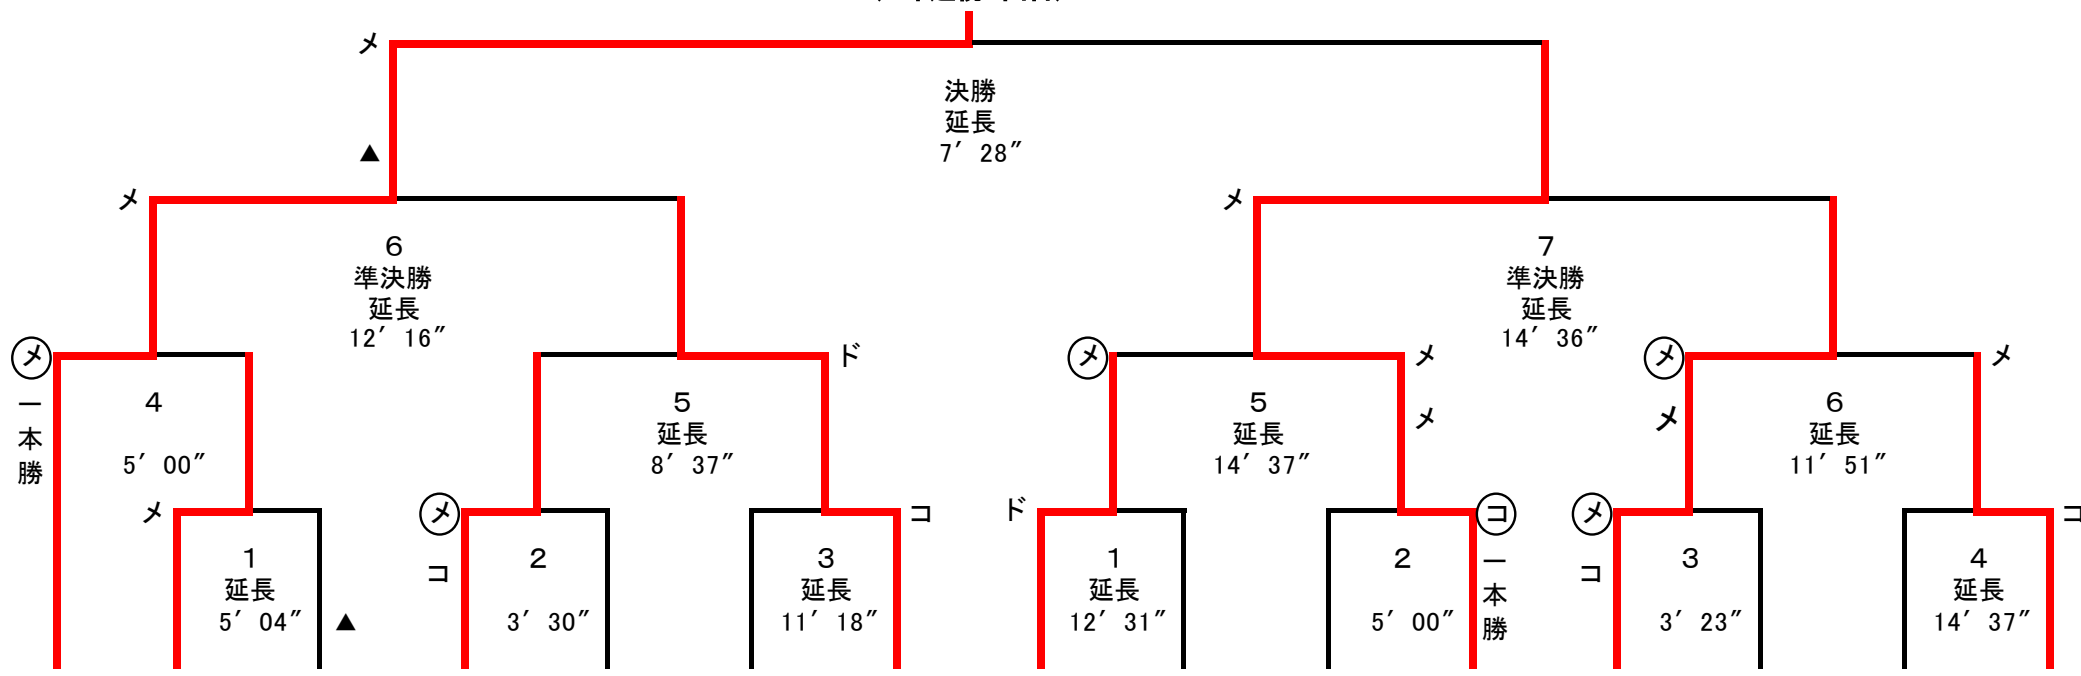

第63回 全日本女子剣道選手権大会、高知県予選

令和6年7月28日(日)

於：高知県立武道館

立花
(3年連続3回目)

選手名	立花	中脇	岡山	津野	田中	森	楠岡	谷口	山本	佐竹	尾原	櫻木	鳥澤	岡部	
所属	高知大	京大	自衛隊剣連	学校剣連	高知大	高知大	警察剣連	洋大	高知大	高知大	警察剣連	高知大	環太平洋大	高知大	鹿屋体育大