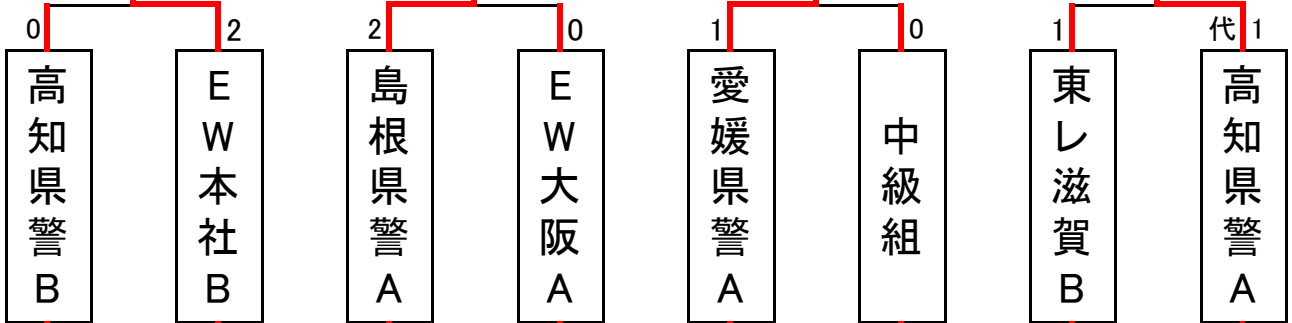

優秀16チーム 決勝トーナメント

高知県警 A

2	1	0	2	1	0	1	本	1	0	2	0	3	0	3	2	1
6	3	2	1	6	5	4	4	7	2	7	8	8	5	1	3	
A	A	B	A	B	A	A	B	A	A	B	A	B	B	B	B	
高知県警 B	高知県教員 A	徳島県警 B	E W 本社 B	島根県警 A	住電本社 A	E W 大阪 A	高知教員 A	神戸刑 B	愛媛県警 A	E W 門真 C	中級組	愛媛県警 C	東レ滋賀 B	高知県警 A	香川県警 A	
高知	高知	徳島	大阪	島根	大阪	大阪	高知	兵庫	愛媛	大阪	兵庫	愛媛	滋賀	高知	香川	
①	②	③	④	⑤	⑥	⑦	⑧	⑨	⑩	⑪	⑫	⑬	⑭	⑮	⑯	