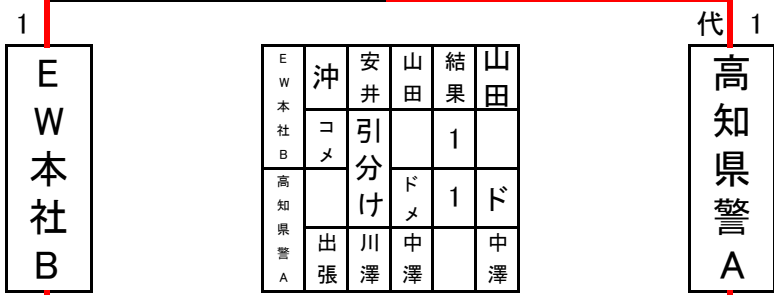

優秀16チーム 決勝トーナメント

高知県警 A

2	1	0	2	1	0	1	本	1	0	2	0	3	0	3	2	1
6	3	2	1	6	5	4	4	7	2	7	8	8	5	1	3	
A	A	B	A	B	A	A	B	A	A	B	A	B	B	B	B	
高知県警 B	高知県教員 A	徳島県警 B	E W 本社 B	島根県警 A	住電本社 A	E W 大阪 A	高知教員 A	神戸刑 B	愛媛県警 A	E W 門真 C	中級組	愛媛県警 C	東レ滋賀 B	高知県警 A	香川県警 A	
高知	高知	徳島	大阪	島根	大阪	大阪	高知	兵庫	愛媛	大阪	兵庫	愛媛	滋賀	高知	香川	
①	②	③	④	⑤	⑥	⑦	⑧	⑨	⑩	⑪	⑫	⑬	⑭	⑮	⑯	