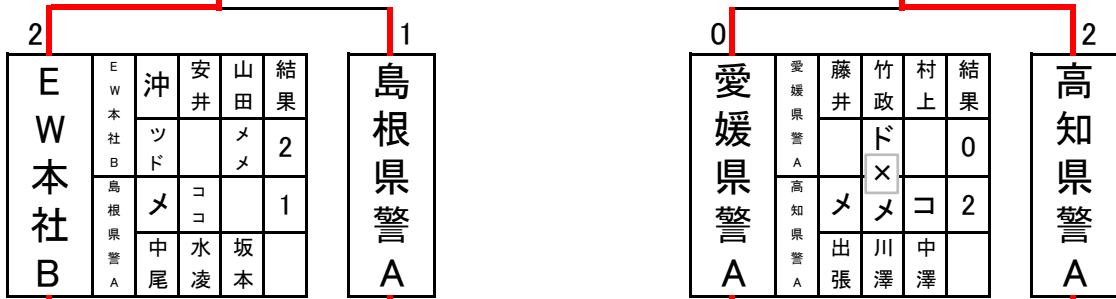

優秀16チーム 決勝トーナメント

高知県警 A

2	1	0	2	1	0	1	本	1	0	2	0	3	0	3	2	1
6	3	2	1	6	5	4	4	7	2	7	8	8	5	1	3	
A	A	B	A	B	A	A	B	A	A	B	A	B	B	B	B	
高知県警 B	高知県教員 A	徳島県警 B	E W 本社 B	島根県警 A	住電本社 A	E W 大阪 A	高知教員 A	神戸刑 B	愛媛県警 A	E W 門真 C	中級組	愛媛県警 C	東レ滋賀 B	高知県警 A	香川県警 A	
高知	高知	徳島	大阪	島根	大阪	大阪	高知	兵庫	愛媛	大阪	兵庫	愛媛	滋賀	高知	香川	
①	②	③	④	⑤	⑥	⑦	⑧	⑨	⑩	⑪	⑫	⑬	⑭	⑮	⑯	