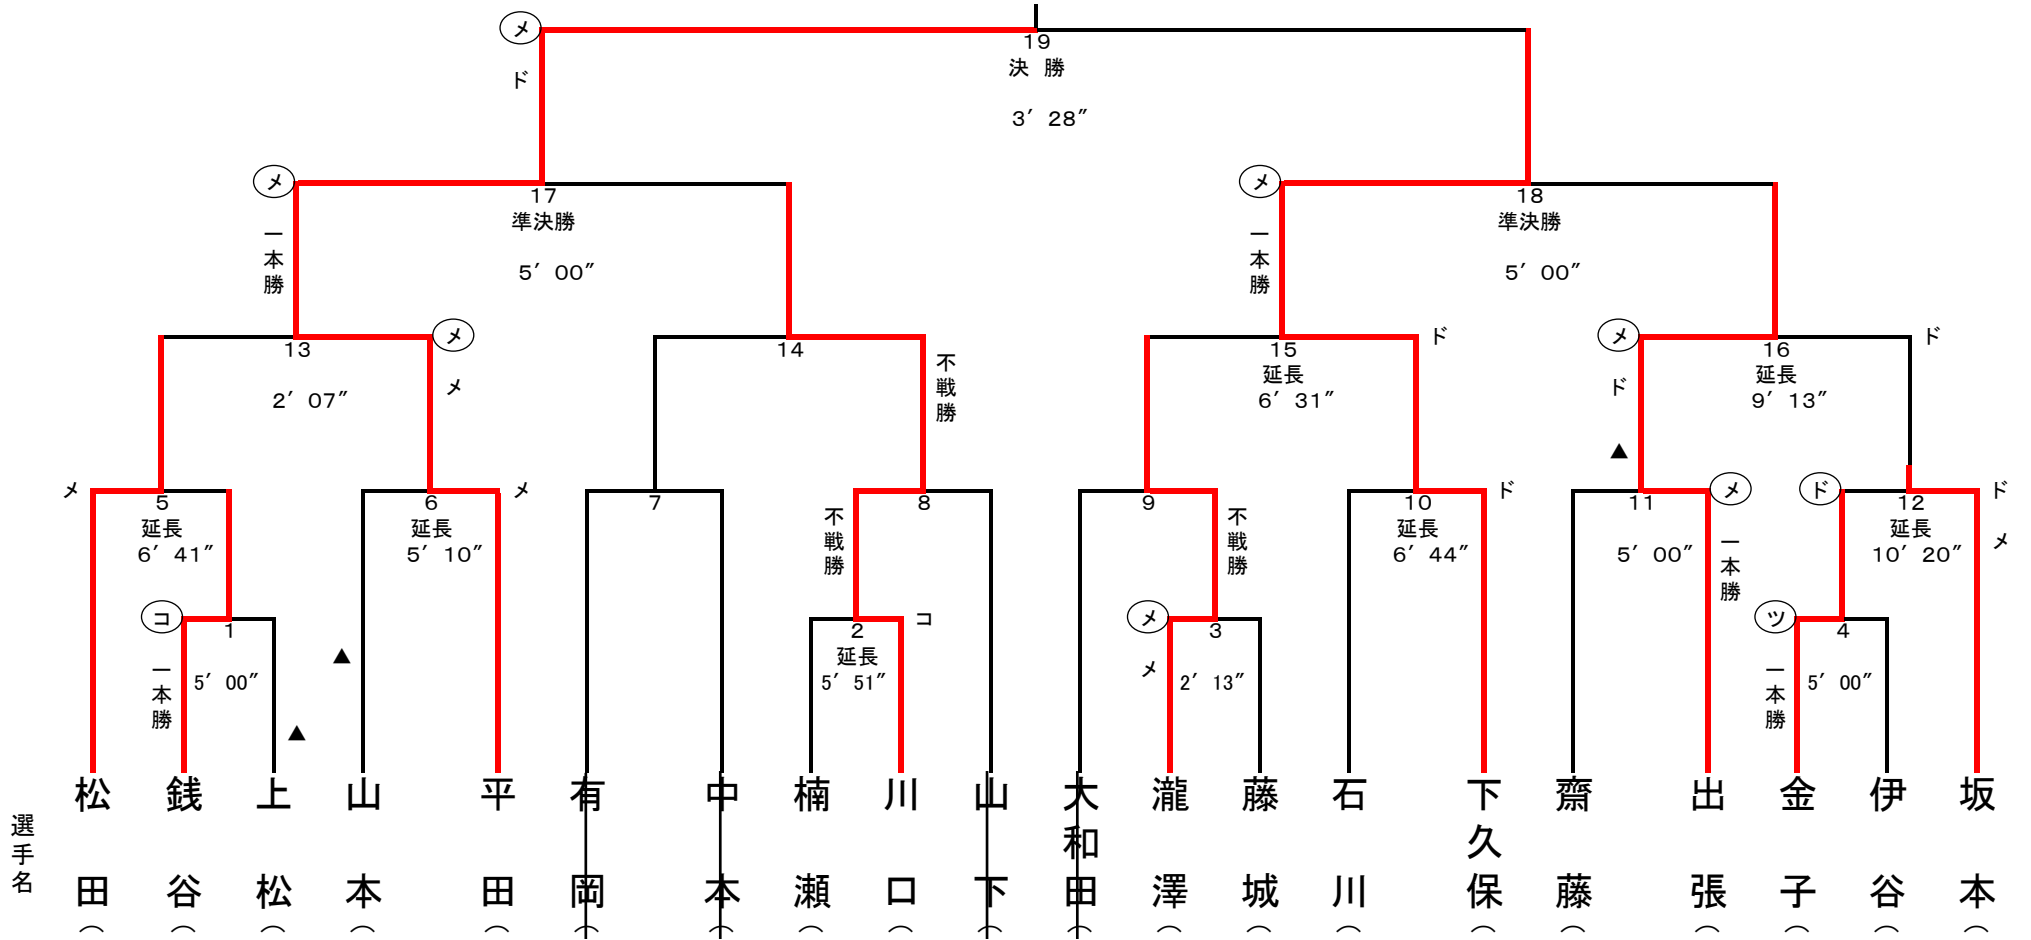

第73回 国民体育大会 成年男子(先鋒の部) 高知県予選

平成30年 7月16日(月・祝)

於:高知県立武道館

平 田

学校剣連)

高知大)

東洋大)

専修大)